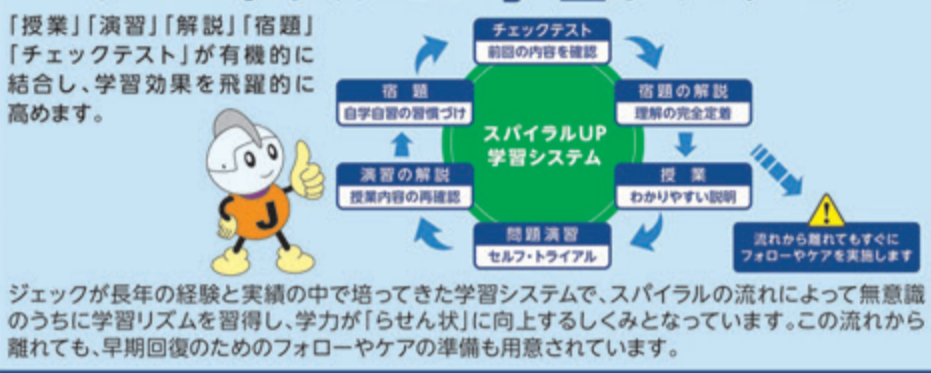

春の無料体験授業実施中

2週間完全無料
詳しくは裏面をご覧ください。
※個別指導コースも無料体験授業を実施中です。詳しくは別府ゼミナールまでお問い合わせください。

ジェックは子どもたちそれぞれの個性を把握し、**成績向上**・**志望校合格**を目指します。

スパイラルUP学習システム

ジェックが長年の経験と実績の中で培ってきた学習システムで、スパイラルの流れによって無意識のうちに学習リズムを習得し、学力が「らせん状」に向上するしくみとなっています。この流れから離れても、早期回復のためのフォローやケアの準備も用意されています。